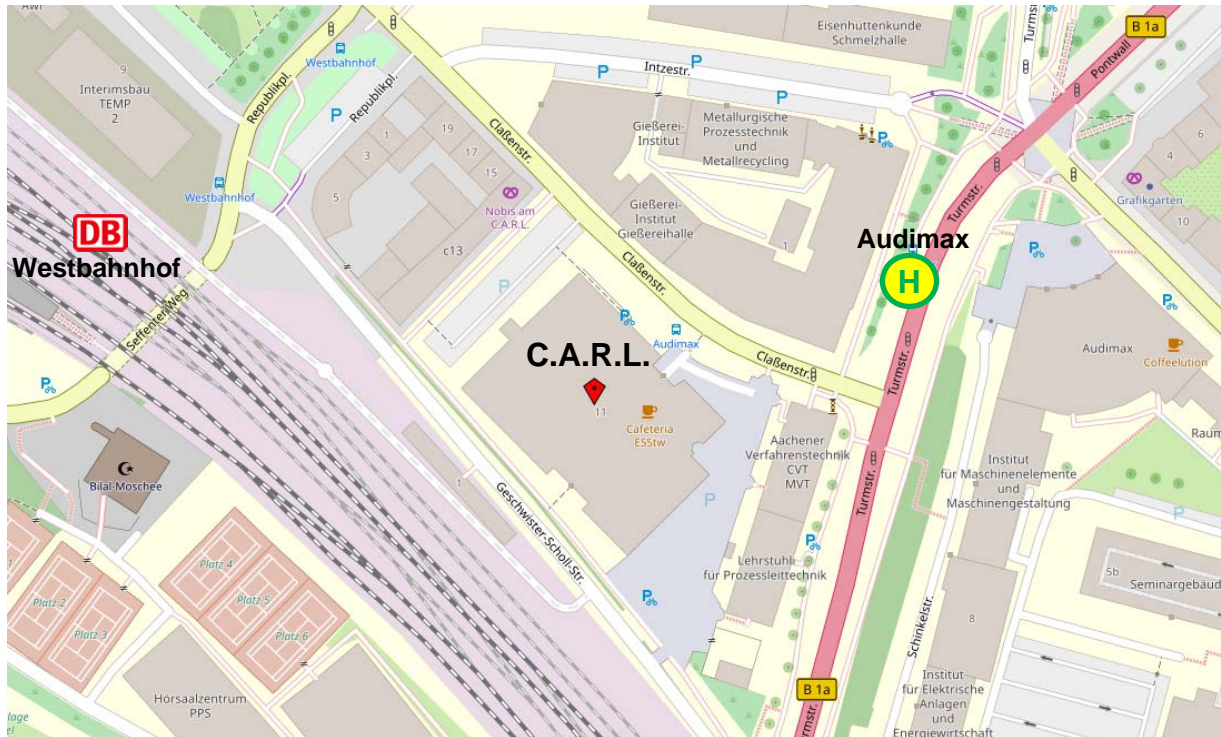

## RWTH Berufetag - Berufsfelderkundung an der Uni, 21. März 2019 Informationen zur Anreise

Karte hergestellt aus OpenStreetMap-Daten, Lizenz: [Open Database License](https://www.openstreetmap.org/help/en/faq/odbl) (ODbL)

### Mit dem Zug

- **Aachen West:** Vom Westbahnhof am Fuß der Treppe nach links gehen, hinter der Brücke rechts in die Geschwister-Scholl-Straße einbiegen, nach ca. 100m liegt das C.A.R.L. auf der linken Seite.
- **Aachen Hauptbahnhof:** Mit der Buslinie 3A, die direkt vor dem Hauptbahnhof auf der gleichen Straßenseite hält, bis Haltestelle „Audimax“ fahren. Geradeaus Richtung Claßenstraße gehen, diese an der Fußgängerampel überqueren, das C.A.R.L. liegt rechter Hand.

### Mit dem Bus

Die nächstgelegene Haltestelle ist „Audimax“, an der folgende Buslinien halten, die aus Richtung Innenstadt (Bushof) kommen:

- Linie 1 Richtung Uniklinik
- Linie 3A Richtung Uniklinik
- Linie 16 Richtung Laurensberg Rahe
- Linie 33 Richtung Uniklinik/Vaals
- Linie 73 Richtung Uniklinik

Von der Haltestelle aus geradeaus Richtung Claßenstraße gehen, diese an der Fußgängerampel überqueren, das C.A.R.L. liegt rechter Hand.

Die Bushaltestelle für den Rückweg liegt direkt vor dem Gebäude.